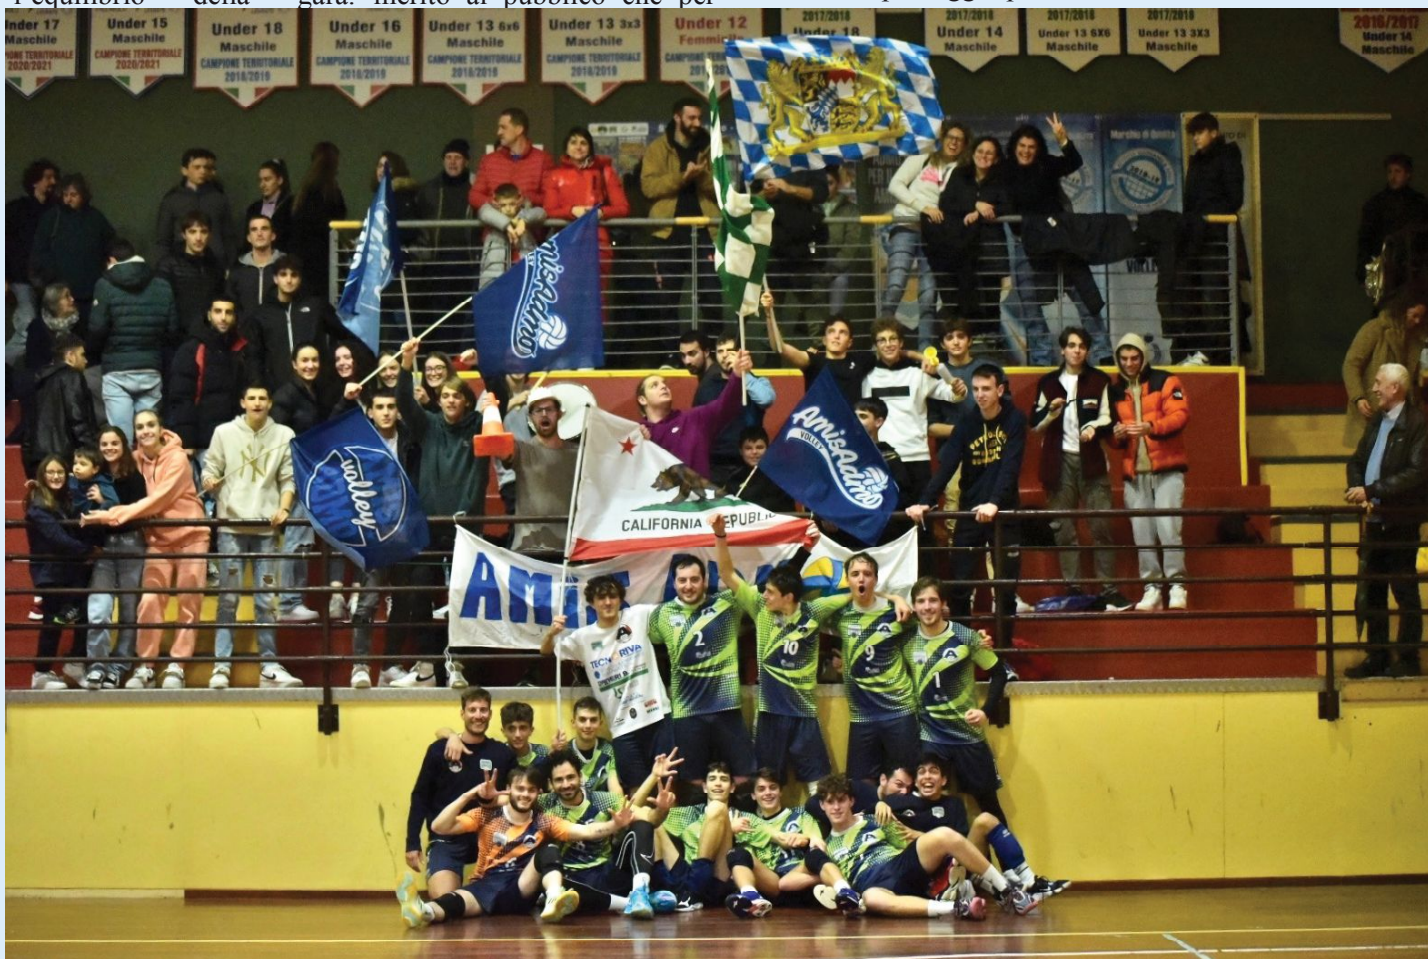

Finisce 25-20. Secondo set segnato da qualche errore di troppo. La ricezione traballa ed il gioco ne risente. Bene Risetto e Salvadori. Nel Terzo set sale il livello dell'attacco ed il Savona di deve arrendersi. Decisivo in attacco Salvadori che chiude la gara migliore in campo in doppia cifra con 10 punti. Prossimo impegno la delicata trasferta a Carcare in programma per sabato prossimo (ore 17.30). Nota di merito al pubblico che per

TABELLINO | campionato | 18 dicembre 2022 | 08

ADMO VOLLEY

VBC SAVONA

3	0
25	20
25	17
25	17

Materno 2, Risetto 14, Assalino G. 2, Rossi 13, Assalino A., Salvadori 10, Garibaldi Libero, Pianigiani, Magliacane 6, Donatini, Baratta, Giglio, Solari, Munoz Libero.

tutta la gara trascinato dalla "Brigata California" ha sospinto verso una vittoria importante che permette all'Admo Volley di rimanere in vetta alla classifica ancora imbattuta a punteggio pieno.

SERIE C FEMMINILE

Commento

Inizia con il piede giusto il 2023 per l'Admo Volley che,

a Genova, in poco più di un'ora, si impone per 3-0 contro il PalaDonBosco. Admo Volley in campo con Vanti in regia, Alex Malatto opposto, Podestà e Campodonico schiacciatrici, Profumo e Risetto al centro e Pescio Libero. Primo set abbastanza equilibrato in avvio deciso dalla maggior efficienza dell'attacco delle nostre con Podestà e Campodonico quasi sempre a segno. Buon lavoro in battuta