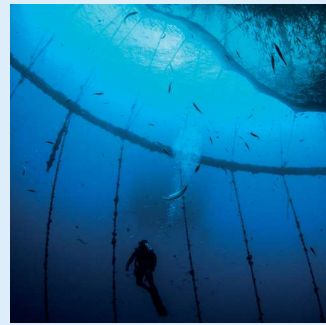

MARICOLTURA OFF SHORE

Il nostro segreto sta nella capacità di gestire un impianto in mare aperto, a circa 1 miglio dalla costa.

Esposto alle onde e alle correnti e con oltre 30 metri di fondo al di sotto delle gabbie, il nostro impianto di maricoltura off shore rappresenta un'eccellenza assoluta del nostro territorio, un esempio di come coniugare le necessità della produzione con il rispetto dell'ambiente.

LE ORATE E I
BRANZINI AQUA DE
MÂ RAPPRESENTANO
UN'ECCellenza
ASSOLUTA
DELL'ITTICOLTURA LIGURE
E UNO DEI PRODOTTI
MIGLIORI PRESENTI SUL
MERCATO

SOSTENIBILITÀ E RISPETTO PER L'AMBIENTE

Le onde e le correnti che si incontrano in mare aperto, infatti, consentono un ricambio d'acqua da 10 a 40 volte superiore a quello degli allevamenti ittici tradizionali. Il risultato? Un'acqua pura e incontaminata nel tratto di mare in cui si trova il nostro allevamento; fondali perfettamente integri sotto le nostre gabbie; e orate e branzini di ottima qualità, con carni magre e gustose.

Le onde e le correnti tengono perfettamente puliti i fondali che si trovano sotto il nostro allevamento, e che dopo oltre 20 anni di attività si presentano perfettamente integri. Inoltre, all'interno delle nostre gabbie la corrente si comporta come un tapis roulant. I pesci nuotano continuamente, sono muscolarmente tonici e magri e vivono con meno stress.