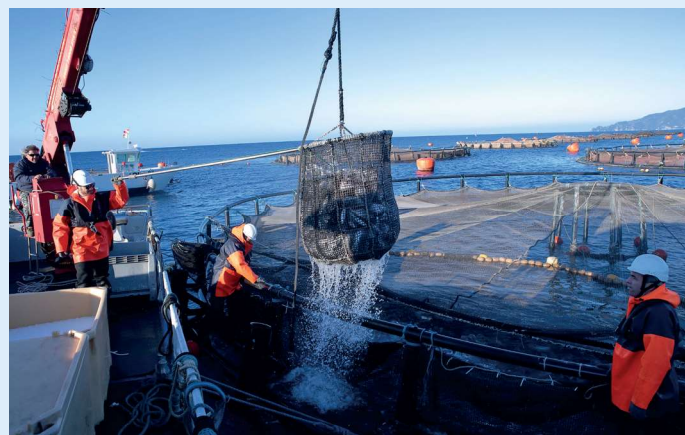

Le onde e le correnti che si incontrano in mare aperto, infatti, consentono un ricambio d'acqua da 10 a 40 volte superiore a quello degli allevamenti ittici tradizionali. Il risultato? Un'acqua pura e incontaminata nel tratto di mare in cui si trova il nostro allevamento; fondali perfettamente integri sotto le nostre gabbie; e orate e branzini di ottima qualità, con carni magre e gustose.

Le onde e le correnti tengono perfettamente puliti i fondali che si trovano sotto il nostro allevamento, e che dopo oltre 20 anni di attività si presentano perfettamente integri. Inoltre, all'interno delle nostre gabbie la corrente si comporta come un tapis roulant. I pesci nuotano continuamente, sono muscolarmente tonici e magri e vivono con meno stress.

MARICOLTURA OFF SHORE

Il nostro segreto sta nella capacità di gestire un impianto in mare aperto, a circa 1 miglio dalla costa.

Esposto alle onde e alle correnti e con oltre 30 metri di fondo al di sotto delle gabbie, il nostro impianto di maricoltura off shore rappresenta un'eccellenza assoluta del nostro territorio, un esempio di come coniugare le necessità della produzione con il rispetto dell'ambiente.