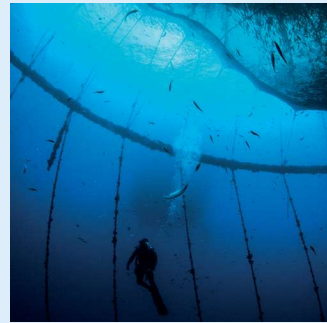

SOSTENIBILITÀ E RISPETTO PER L'AMBIENTE

Le onde e le correnti che si incontrano in mare aperto, infatti, consentono un ricambio d'acqua da 10 a 40 volte superiore a quello degli allevamenti ittici tradizionali. Il risultato? Un'acqua pura e incontaminata nel tratto di mare in cui si trova il nostro allevamento; fondali perfettamente integri sotto le nostre gabbie; e orate e branzini di ottima qualità, con carni magre e gustose.

Le onde e le correnti tengono perfettamente puliti i fondali che si trovano sotto il nostro allevamento, e che dopo oltre 20 anni di attività si presentano perfettamente integri. Inoltre, all'interno delle nostre gabbie la corrente si comporta come un tapis roulant. I pesci nuotano continuamente, sono muscolarmente tonici e magri e vivono con meno stress.