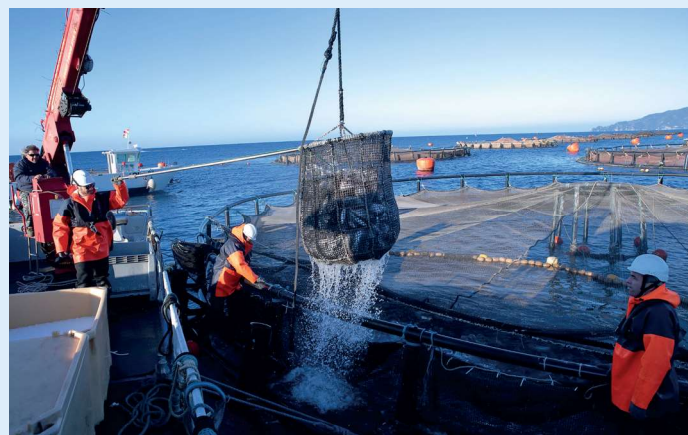

Le onde e le correnti tengono perfettamente puliti i fondali che si trovano sotto il nostro allevamento, e che dopo oltre 20 anni di attività si presentano perfettamente integri. Inoltre, all'interno delle nostre gabbie la corrente si comporta come un tapis roulant. I pesci nuotano continuamente, sono muscolarmente tonici e magri e vivono con meno stress.

MARICOLTURA OFF SHORE

Il nostro segreto sta nella capacità di gestire un impianto in mare aperto, a circa 1 miglio dalla costa.

Esposto alle onde e alle correnti e con oltre 30 metri di fondo al di sotto delle gabbie, il nostro impianto di maricoltura off shore rappresenta un'eccellenza assoluta del nostro territorio, un esempio di come coniugare le necessità della produzione con il rispetto dell'ambiente.